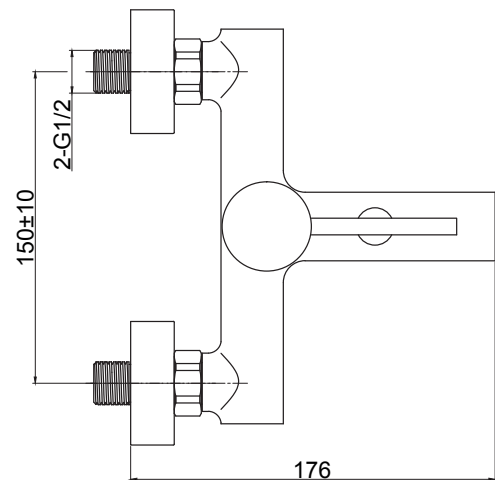

Code:
SH483-09