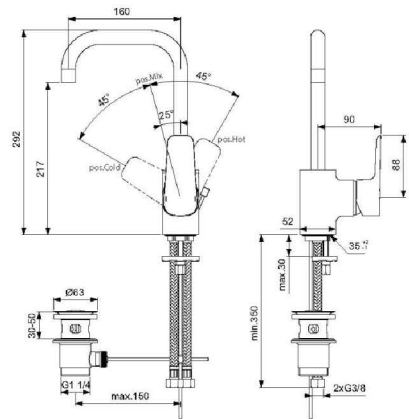

# COOPER M-SIZE

C20230001