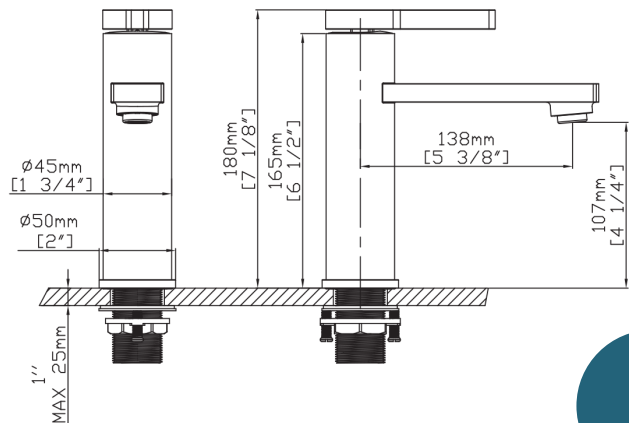

Circle WB Mixer خلاط مغسلة سيركل

الألوان المتوفرة