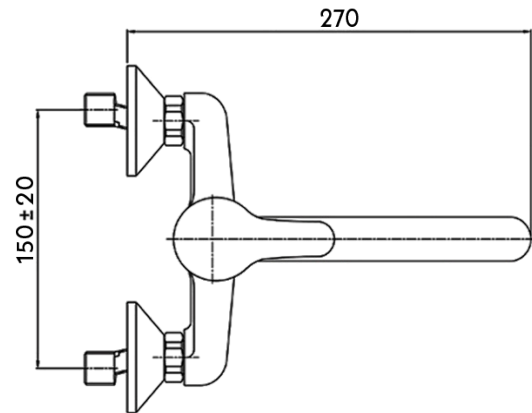

## Angle Valve

1/2" x 1/2" code : 604-1

1/2" x 3/8" code : 604-2