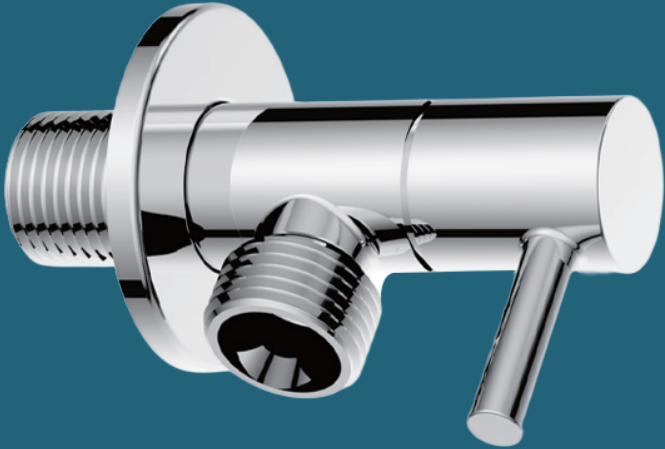

## Angle Valve

1/2" x 1/2" code : 604-1

1/2" x 3/8" code : 604-2