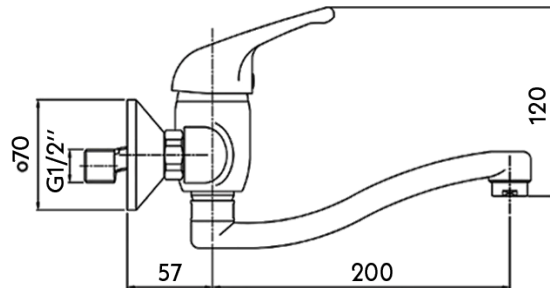

## Angle Valve

1/2" x 1/2" code : 604-1

1/2" x 3/8" code : 604-2